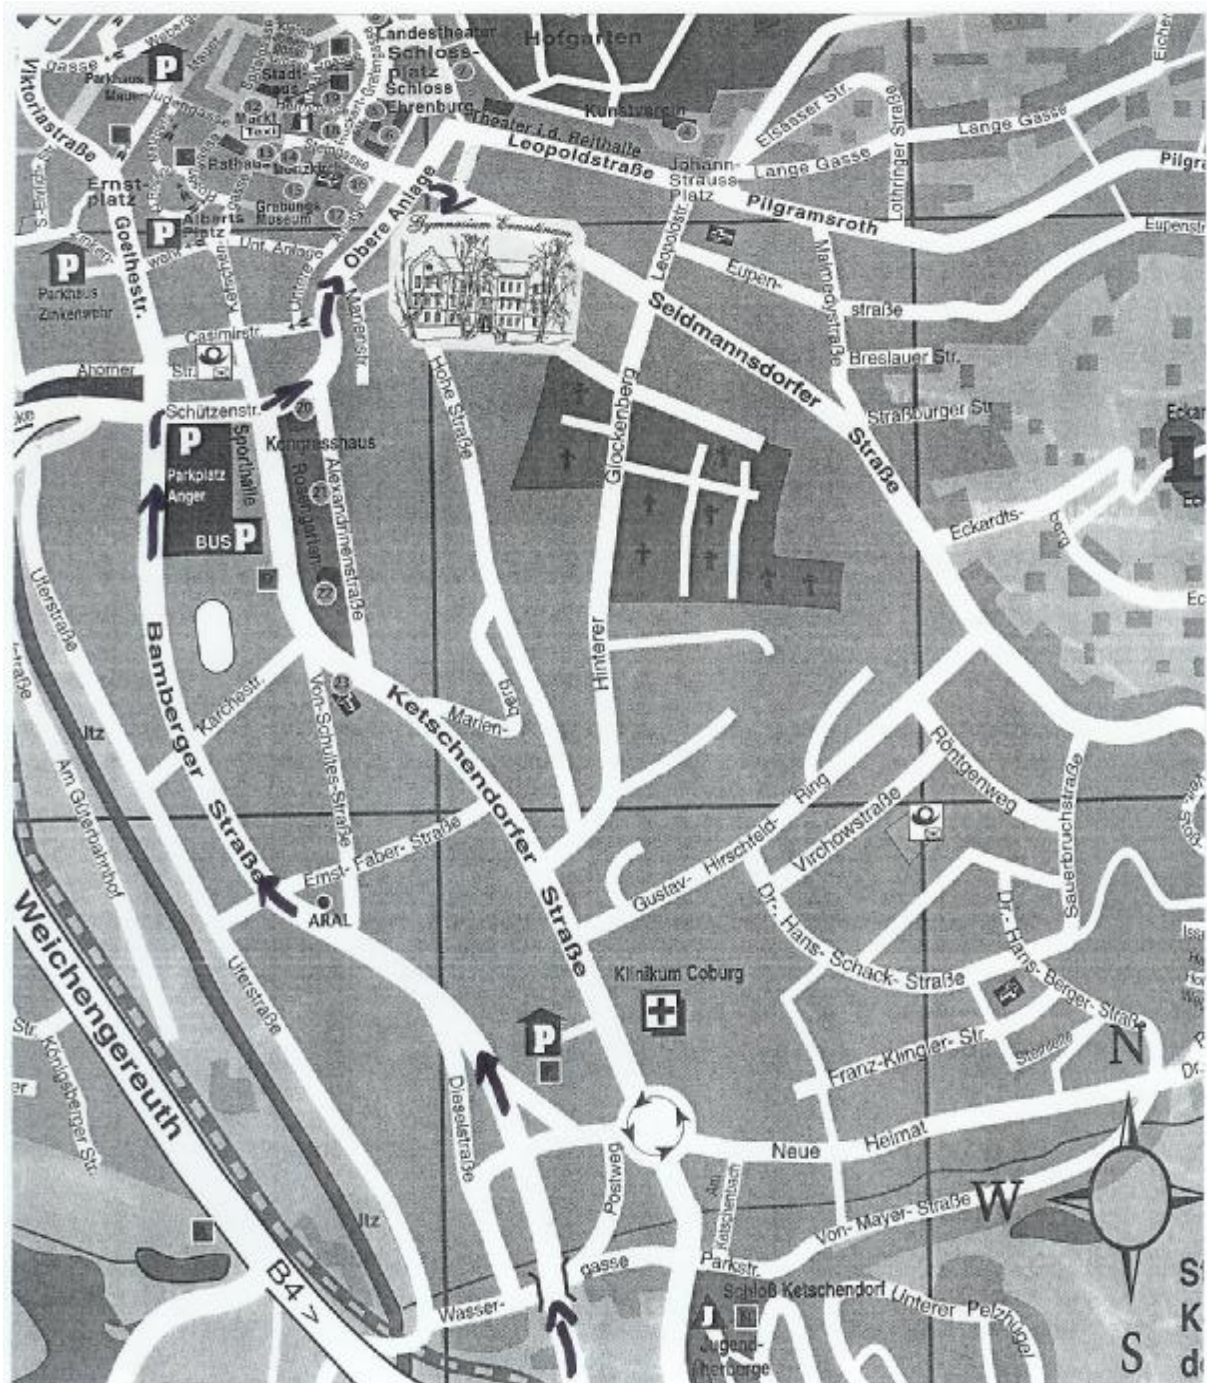

# KR-LEHRGANG AM ERNESTINUM COBURG - ANFAHRT -

**GYMNASIUM ERNESTINUM**  
Untere Realschulstraße 2  
96450 Coburg

- B4 aus Richtung Bamberg/Niederfüllbach -
- erste Abfahrt „Coburg Zentrum“ (Hinweisschilder auf Städtepartnerschaften) -
- „Bamberger Straße“ folgen bis zur „Schützenstraße“ -
- zweimal Ampelanlagen/vorbei an „Kongresshaus Rosengarten“ -
- „Obere Anlage“ folgen bis „Seidmannsdorfer Straße“/ Rechts abbiegen -
- nach Gasthaus „Mauritiusstuben“ (gelbes Gebäude) rechts abbiegen -
- graues, erwürdiges Gebäude auf der linken Seite = „Ernestinum“ -